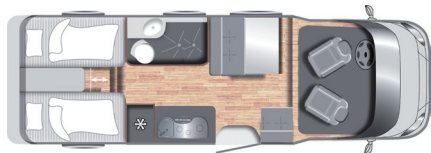

Halv-integrerade modeller

Toronto

L:6,95m

130hk 2,3 MJT

B: 2,3m

555.000 kr

H: 2,75m

Virginia

B: 2,3m

569.000 kr

H: 2,75m

Hel-integrerade modeller

M-liner 1

L:7,44m

150hk 2,3 MJT

B: 2,3m