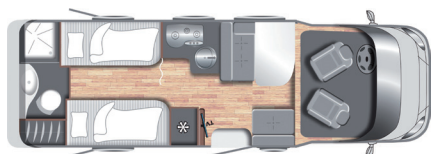

Halv-integrerade modeller

Toronto

L:6,95m

130hk 2,3 MJT

B: 2,3m

555.000 kr

H: 2,75m

Virginia

B: 2,3m

569.000 kr

H: 2,75m

Hel-integrerade modeller

M-liner 1

L:7,44m

150hk 2,3 MJT

B: 2,3m