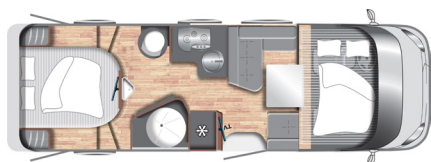

M-Liner 2

L:7,44m

150hk 2,3 MJT

B: 2,3m

779.000 kr

H: 2,89m

Importör

Husvagn-Svensson AB
Skaragatan 67
531 33 Lidköping
Tel: +46 510 - 222 76
www.husvagn-svensson.se

Husvagn-Svensson AB
Gamla Riksvägen 150
42836 Kålleröd
Tel: +46 31 - 795 12 90
www.husvagn-svensson.se