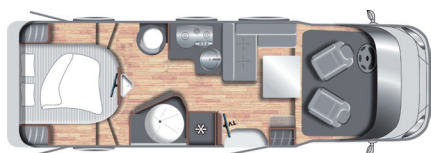

Tennessee

L:7,40m

130hk 2,3 MJT

B: 2,3m

569.000 kr

H: 2,75m