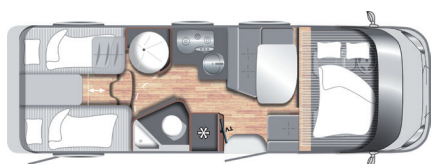

B: 2,3m

569.000 kr

H: 2,75m

Hel-integrerade modeller

M-liner 1

L:7,44m

150hk 2,3 MJT

B: 2,3m